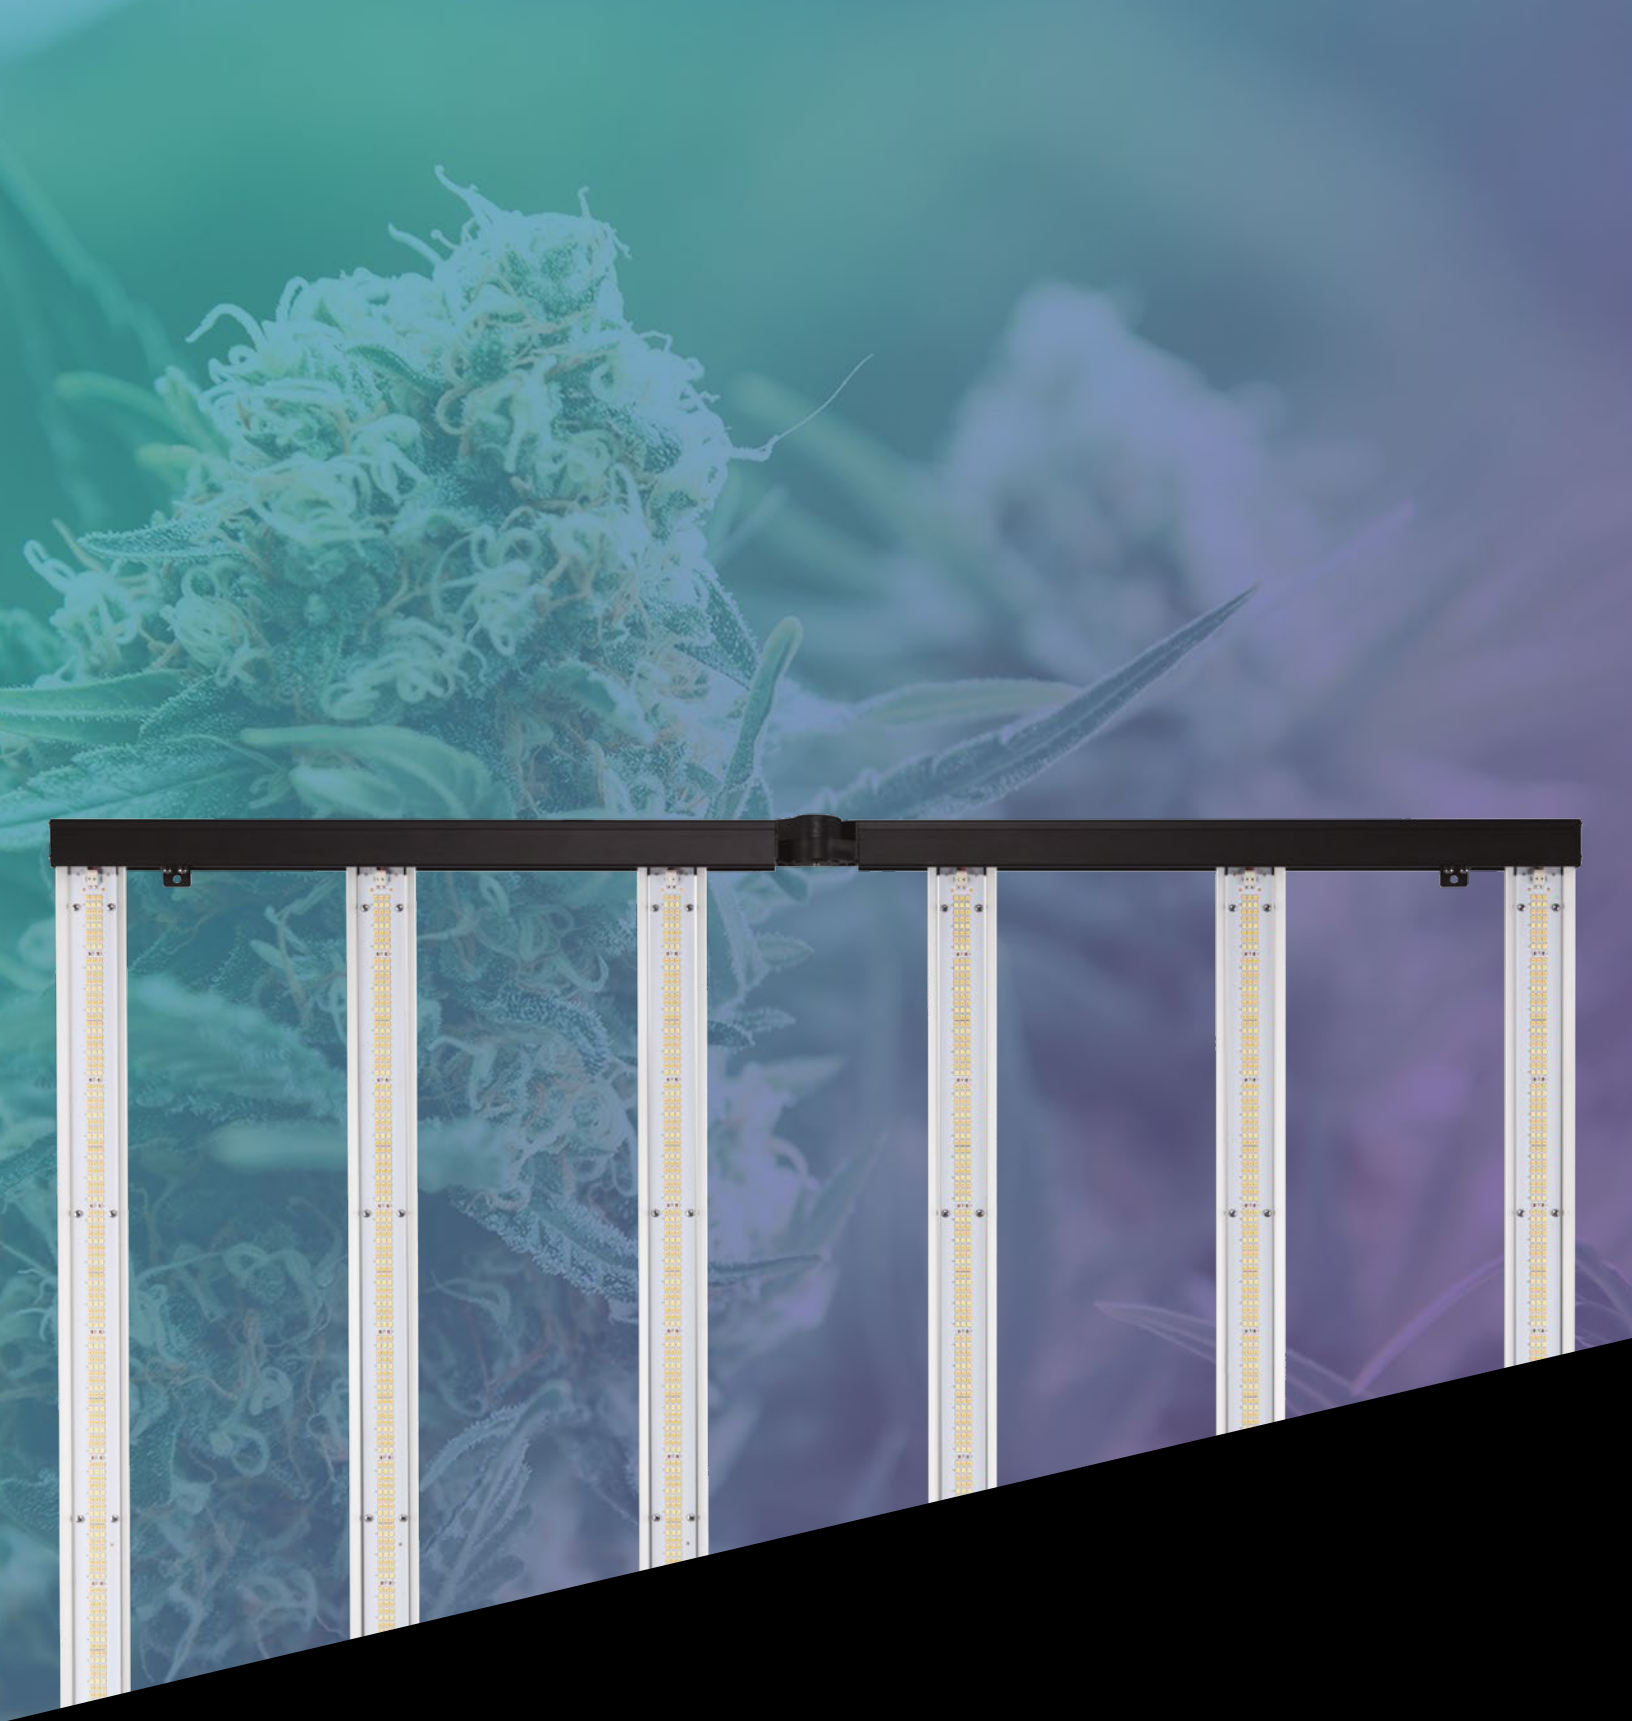

## Product Dimensions

Model No.: AGX-6L-630X-1900-IFC										
24"	716				736					718
18"		938			950				935	
12"			1184		1195		1184			
6"				1347	1355	1349				
0"	1297	1281	1327	1361	1407	1371	1333	1284	1298	
6"				1344	1346	1342				
12"			1174		1194		1181			
18"		926			884				925	
24"	706				724					704
	24"	18"	12"	6"	0"	6"	12"	18"	24"	